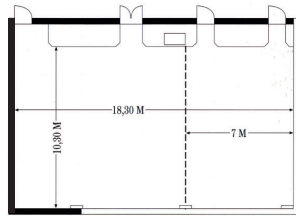

CARACTÉRISTIQUES DES SALLES

Cosmos I & II

Cette salle climatisée, modulable en deux parties, est parfaitement équipée. Elle est destinée aux séminaires et aux conférences.