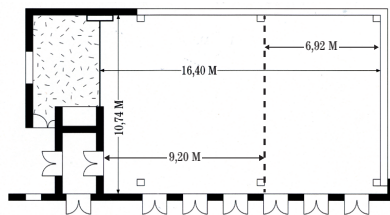

Odysée

Salle climatisée, polyvalente, à usages multiples.