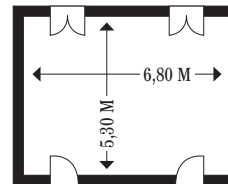

Mars

Mercure

Saturne

Salles climatisées avec vue sur le lac. Accès direct à notre jardin.

Lune

Salle de conférence pour 8 personnes en style « Table Présidentielle ».

Duo, Orion, Vénus & Hypérion

Salles de réunion climatisées avec vue sur le lac et balcons privés au 2^e et 3^e étage.