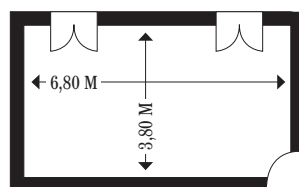

Mars

Mercure

Saturne

Salles climatisées avec vue sur le lac. Accès direct à notre jardin.

Lune

Salle de conférence pour 8 personnes en style « Table Présidentielle ».

Duo, Orion, Vénus & Hypérion

Salles de réunion climatisées avec vue sur le lac et balcons privés au 2^e et 3^e étage.