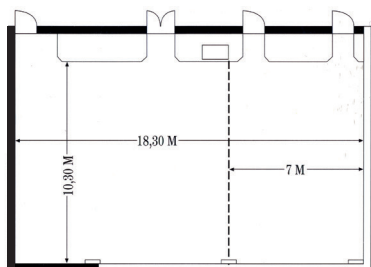

CARACTÉRISTIQUES DES SALLES

COSMOS I & II

Cette salle climatisée, modulable en deux parties, est parfaitement équipée. Elle est destinée aux séminaires et aux conférences.