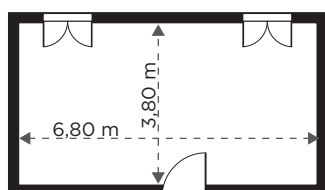

MARS

MERCURE

Salle climatisée avec vue sur le Lac. Accès direct à notre jardin.

LUNE

Salle de conférence pour 8 personnes en style «Table Présidentielle».

1001 - 2001 - 3001

Salles de réunion climatisées avec vue sur le lac et balcons privés au 2<sup>e</sup> et 3<sup>e</sup> étage.