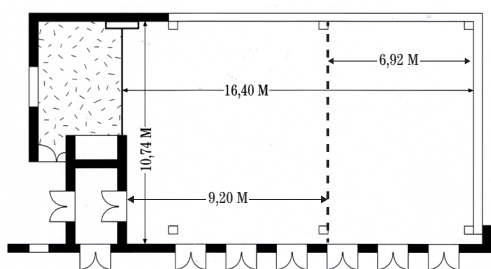

ODYSSÉE

Salle climatisée, polyvalente, à usages multiples.