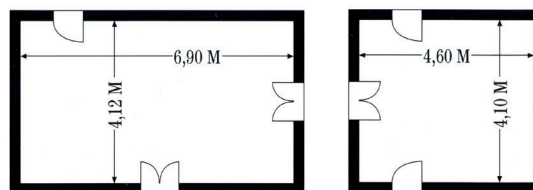

URANUS I & II

Salles de sous-commission avec accès à la salle COSMOS.