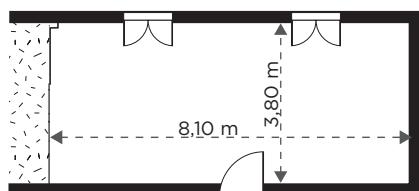

SOLEIL

Salle climatisée avec accès direct sur notre jardin, destinée aux conférences et aux banquets.