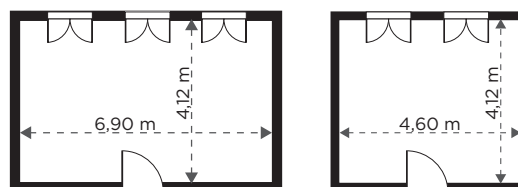

PLUTON ET JUPITER

Salles de sous-commission avec accès à la salle ODYSSÉE.