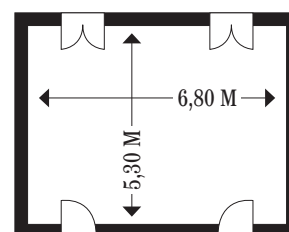

MARS

MERCURE

Salle climatisée avec vue sur le Lac. Accès direct à notre jardin.

LUNE

Salle de conférence pour 8 personnes en style «Table Présidentielle».

1001 - 2001 - 3001

Salles de réunion climatisées avec vue sur le lac et balcons privés au 2<sup>e</sup> et 3<sup>e</sup> étage.