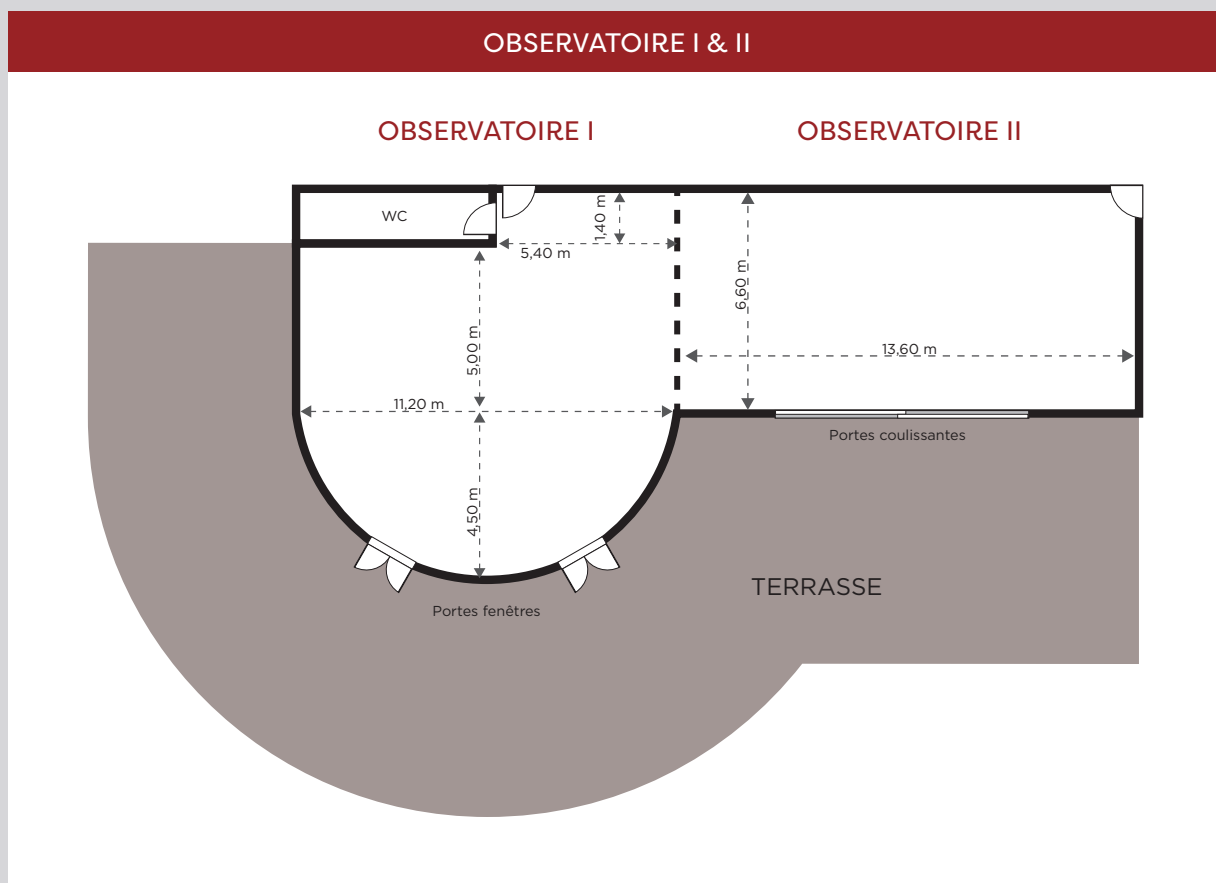

CARACTÉRISTIQUES DES SALLES

Baignée par la lumière extérieure de ses larges vitres,
ces 2 salles se réunissent en une seule pour accueillir plus de 150 personnes en repas.
Face au lac et ouverte de sur la terrasse vous profiterez d'un moment privilégié dans un cadre magnifique.